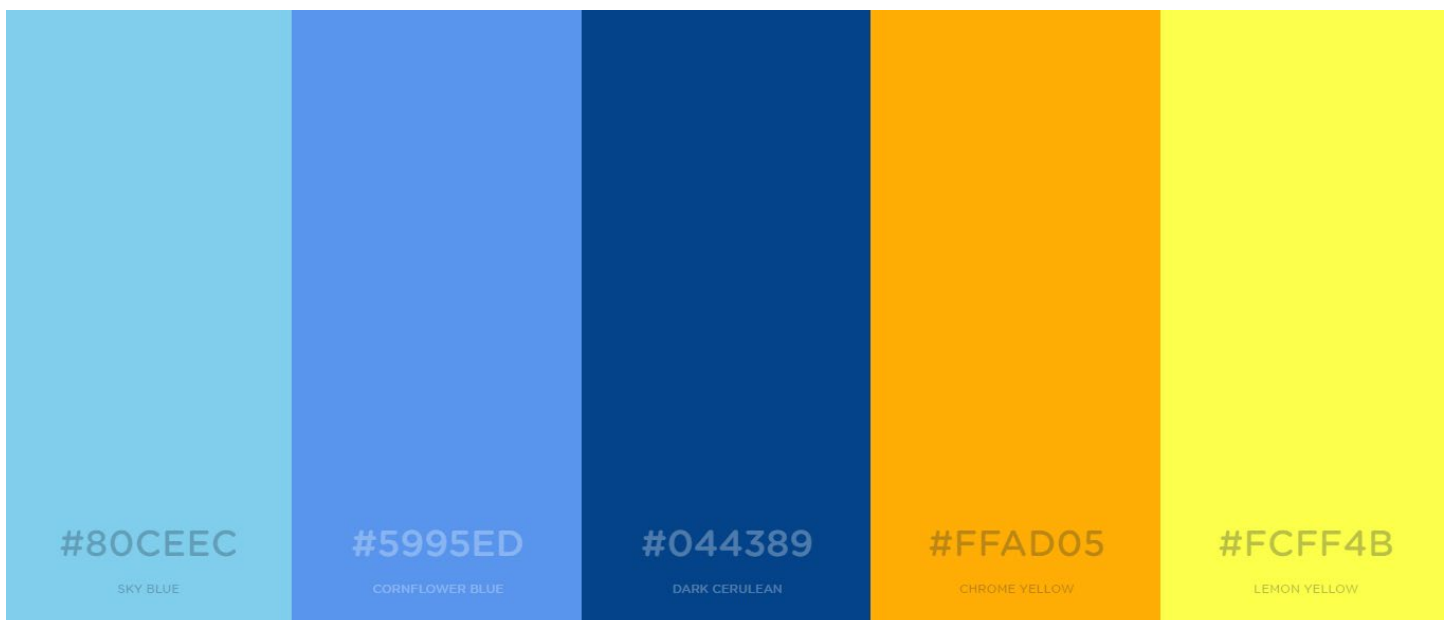

Site Map

[Site Map](#) | [Contact](#) | [Terms and Conditions](#) | [Privacy Policy](#)

Color Scheme

Color Scheme (continued)

Sky Blue: #80CEEC / (128,206,236)

Cornflower Blue: #5995ED / (89,149,237)

Dark Cerulean: #044389 / (4,67,137)

Chrome Yellow: #FFAD05 / (255,173,5)

Lemon Yellow: #FCFF4B / (252,255,75)

Typography

| | | | | |
|--------------------|--------------|-------------------|--------------------|---|
| Header | Raleway | 2em (32px) | #044389 #5995ED | Lorem |
| Primary Navigation | Raleway | 1.375em (22px) | #5995ED #FFF | Ipsum |
| Footer Navigation | Raleway | 1em (16px) | #80CEEC #FFF | Lorem Ipsum |
| H1 | Raleway | 1.625em (26px) | #FFAD05 | Lorem |
| H2 | Raleway | 1.375em (22px) | #FCFF4B | Ipsum |
| H3 | Raleway | 1.125em (18px) | #FFAD05 | Lorem Ipsum |
| Paragraph Text | Roboto Light | 1em (16px) | #7F7F7F | Dolor sit amet consectetur adipiscing elit, sed do eiusmod. |